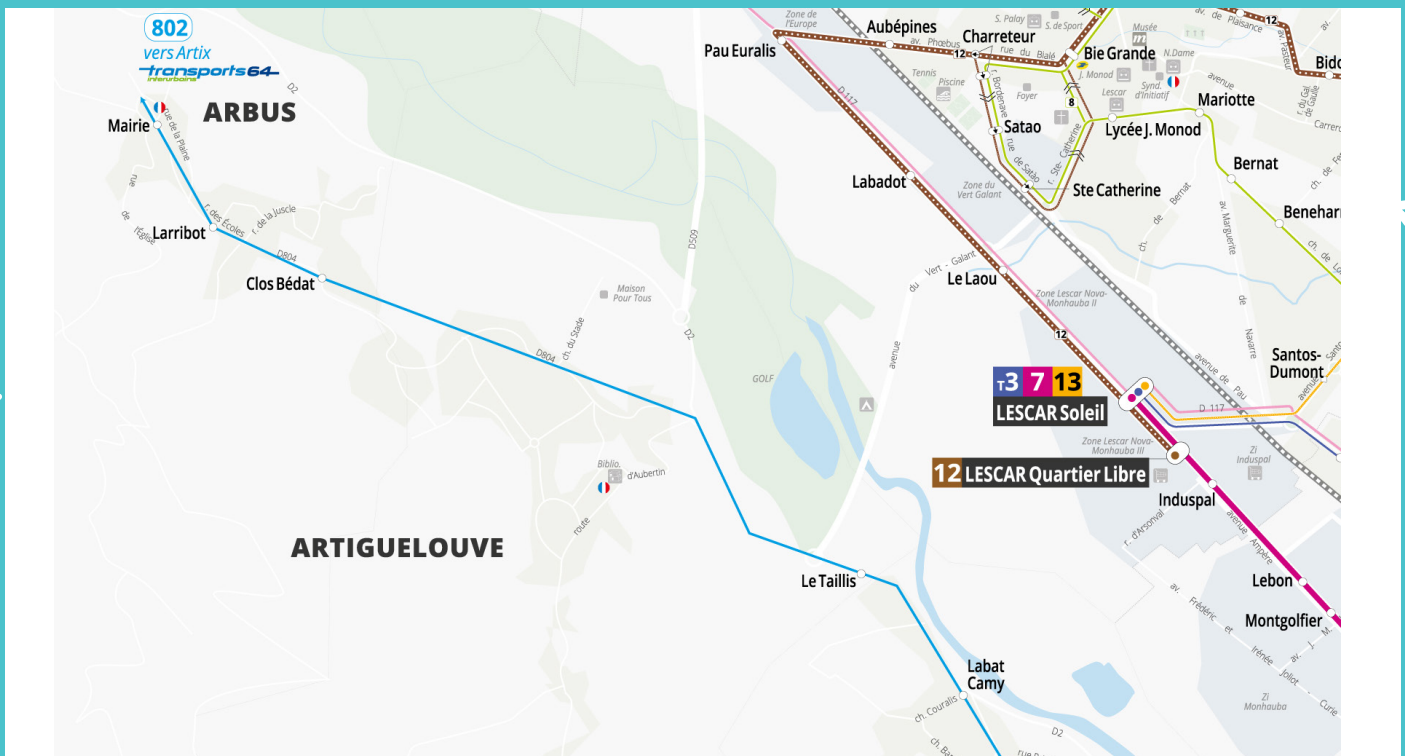

IDELIS

+ de services + d'innovations + de qualité

PAU BÉARN
PYRÉNÉES
MOBILITÉS

Pour être au plus près de vos besoins et faciliter vos déplacements, le réseau se réinvente. En 2019, IDELIS offre plus de services, plus d'innovations et plus de qualité à tous les habitants d'Artiguelouve !

Les lignes et les services d'Artiguelouve

802 **Ligne 802 : ARTIX > PAU**
Du lundi au samedi : de 7 à 13 trajets par jour AR
L'ensemble des titres IDELIS sont acceptés à bord de ces véhicules
Pour plus d'information : télécharger les fiches horaires interurbains sur idelis.fr

Comment rejoindre le centre-ville de Pau :

- > Lignes régulières à proximité **T3 7 8 802** : arrêt Bosquet
- > Lignes régulières à proximité **T3 7 8** : arrêt Place Verdun
- > Flexilis zone Ouest

Fébus et les Parkings-Relais :

- 1 ligne reliant la Gare à l'Hôpital de Pau **F**
- Du lundi au jeudi de 6h à 23h30 / vendredi et samedi de 6h à 1h / dimanche de 9h à 23h30
- 2 Parkings-Relais palois en connexion directe avec la ligne F : Catherine de Bourbon et Cliniques **P_{rr}**
- 1 Parking-Relais en connexion avec la T2 : Stades **P_{rr}**