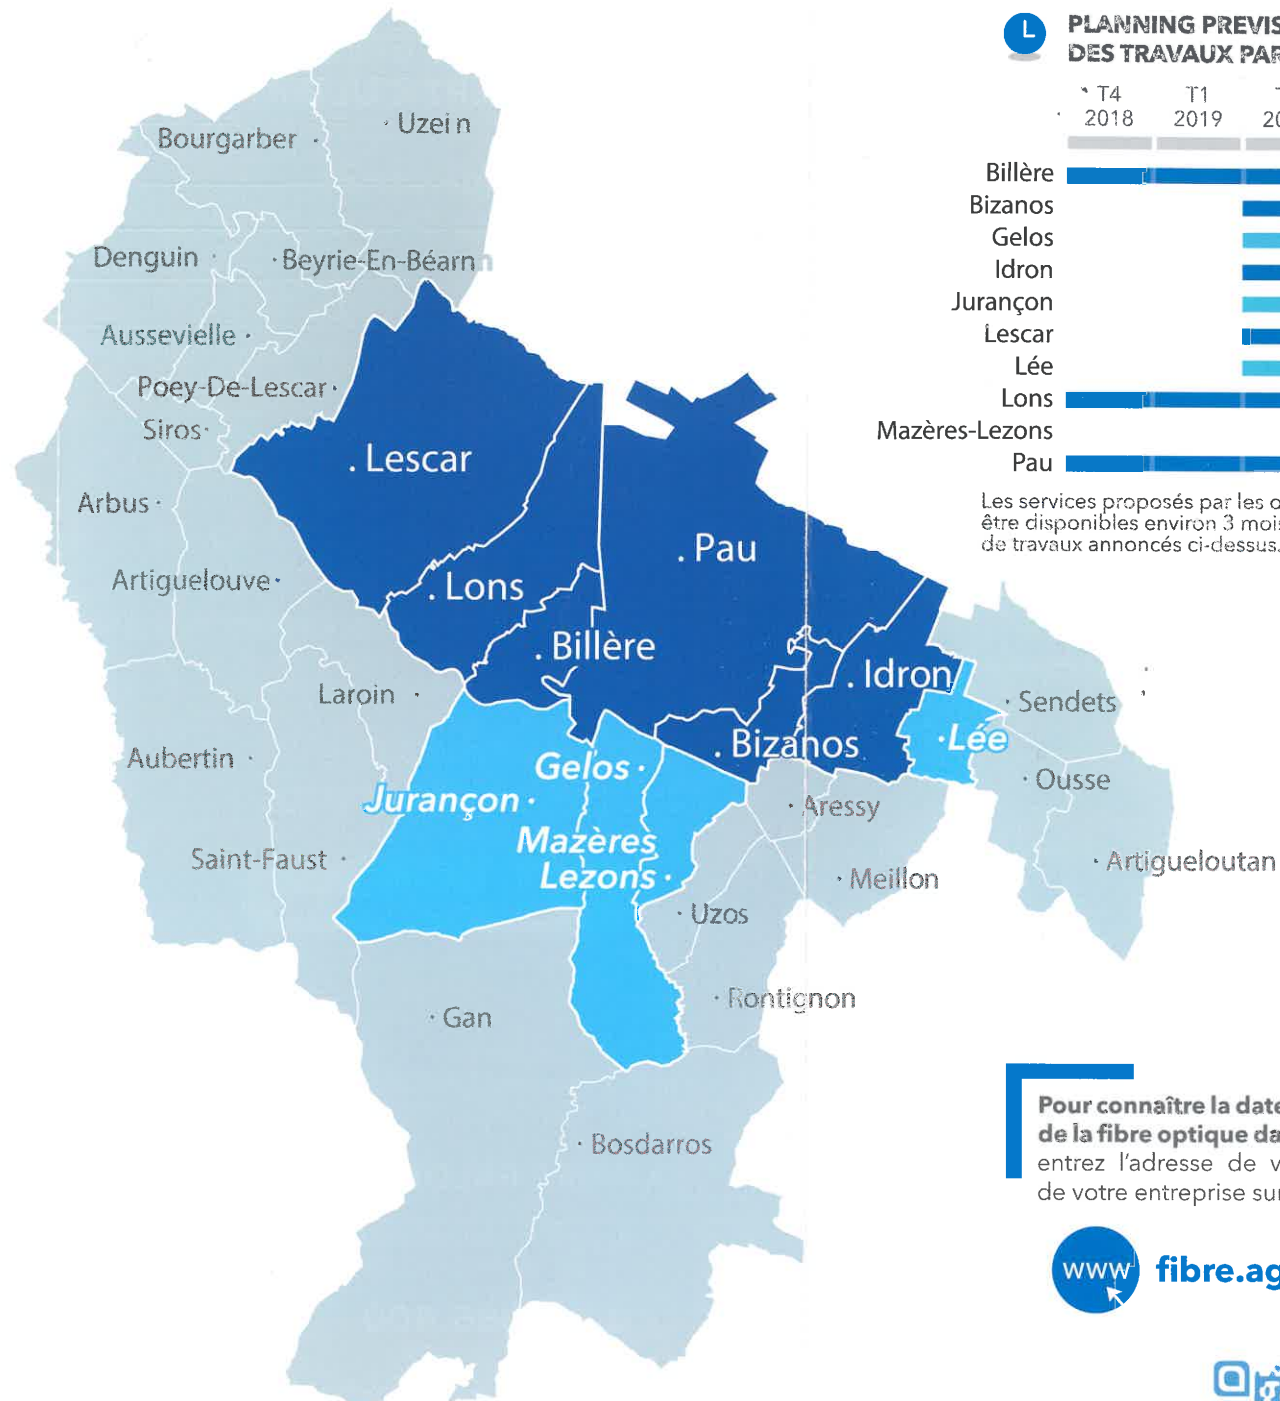

ARRIVÉE DE LA FIBRE DANS VOTRE COMMUNE

📍 ZONE 1 COEUR D'AGGLOMÉRATION

100% des logements et des entreprises fibrés fin 2019 ! Le déploiement de la fibre optique sur les 6 communes est délégué par la Communauté d'Agglomération Pau Béarn Pyrénées à la société «La Fibre Paloise».

📍 ZONE 2 ZONE MIXTE

Le déploiement est assuré en partie d'ici fin 2019 par la Communauté d'Agglomération Pau Béarn Pyrénées via la société «La Fibre Paloise» et par «La Fibre 64» (Conseil départemental des Pyrénées Atlantiques) à l'échéance de 2022.

📍 ZONE 3 ZONE «LA FIBRE 64»

Le déploiement est assuré par «La Fibre 64» (Conseil départemental des Pyrénées Atlantiques), à l'échéance de 2022.

Ce projet est financé par :

📅 PLANNING PREVISIONNEL DES TRAVAUX PAR TRIMESTRE