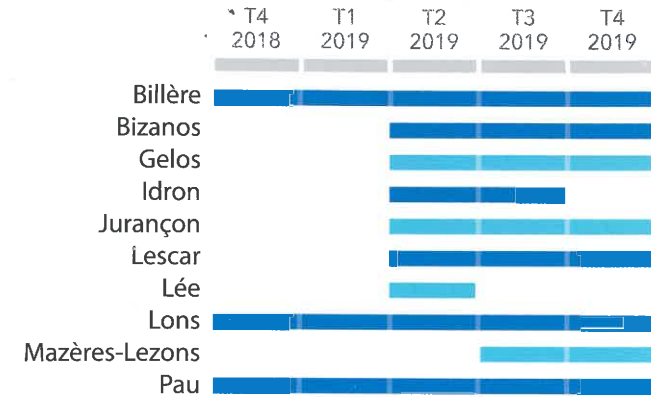

Les services proposés par les opérateurs pourront être disponibles environ 3 mois après les dates de fin de travaux annoncés ci-dessus.

Pour connaître la date du déploiement de la fibre optique dans votre quartier, entrez l'adresse de votre domicile ou de votre entreprise sur notre site.

www.fibre.agglo-pau.fr