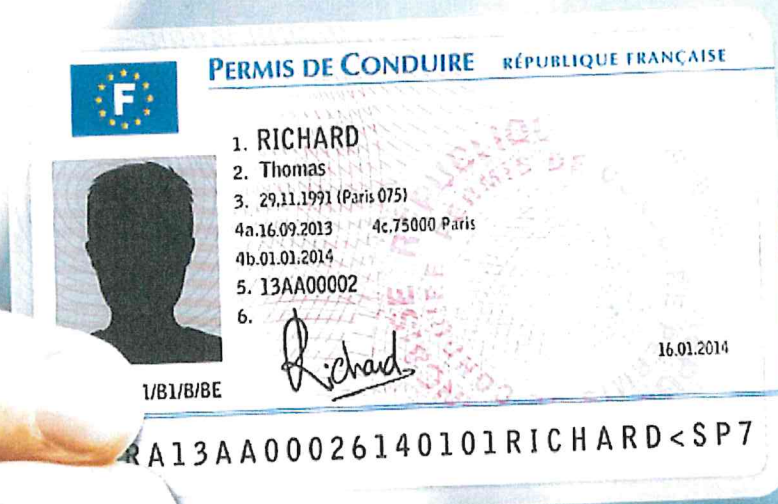

le permis de conduire à portée de clic !

DU NOUVEAU
pour mes démarches

Je fais mes démarches en ligne

Je gagne du temps

Je ne me rends plus en préfecture

demarches.interieur.gouv.fr, pour m'informer

PASSEPORT
CARTE D'IDENTITÉ
IMMATRICULATION
PERMIS DE CONDUIRE

MES DÉMARCHES

à portée de clic !

L'État simplifie mes démarches

- ☑ Je peux désormais effectuer mes démarches liées au permis de conduire sans me rendre au guichet d'une préfecture.
- ☑ Je rassemble les pièces justificatives. J'obtiens ma photo numérisée auprès des cabines ou photographes agréés, repérables par la vignette bleue « agréé service en ligne ANTS ».
- ☑ Je me rends sur <https://permisdeconduire.ants.gouv.fr>
- ☑ Je crée un compte en cliquant sur « je fais une demande en ligne ».
- ☑ En cas de perte, j'effectue ma déclaration de perte en ligne. En cas de vol, je dois me rendre dans un service de police ou de gendarmerie.
- ☑ En cas de vol et de perte, j'effectue également mon achat de timbre fiscal en ligne.
- ☑ Mon compte usager me permet de suivre l'état d'avancement de ma demande.
- ☑ Je reçois mon permis de conduire à mon domicile.