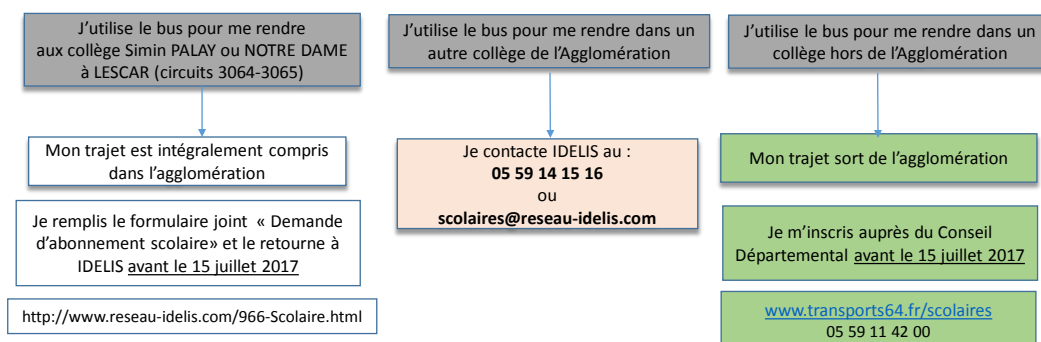

Madame, Monsieur,

Depuis le 1er janvier 2017, votre commune a rejoint l'agglomération Pau Béarn Pyrénées et fait partie du territoire du Syndicat Mixte des Transports Urbains (SMTU).

Ainsi, dès la rentrée scolaire 2017, IDELIS devient votre interlocuteur pour les transports scolaires (transports dont le trajet est intégralement compris dans le périmètre du SMTU).

Les élèves domiciliés dans l'agglomération et dont le trajet scolaire est totalement **compris dans l'agglomération**, bénéficient désormais de l'abonnement **SCOLAIRE** IDELIS (50€/an en 2016).

Les élèves domiciliés dans l'agglomération et scolarisés dans un collège **hors de l'agglomération** voyagent avec le Conseil Départemental 64 en utilisant l'abonnement du CD64. Pour information, ces enfants bénéficieront aussi d'un abonnement **SCOLAIRE** IDELIS.

Pour continuer à circuler en toute sérénité, les circuits et horaires restent inchangés par rapport à l'année 2016/2017

**PROCEDURE D'INSCRIPTION pour
les ELEVES domiciliés à ARTIGUELOUVE**

Pour toutes questions complémentaires, n'hésitez pas à contacter notre service commercial.

- au **05 59 14 15 16** (du lundi au vendredi de 9h. à 12h. et de 14h. à 18h.)
- par mail à scolaires@reseau-idelis.com

A bientôt.

Votre Service Commercial Idelis